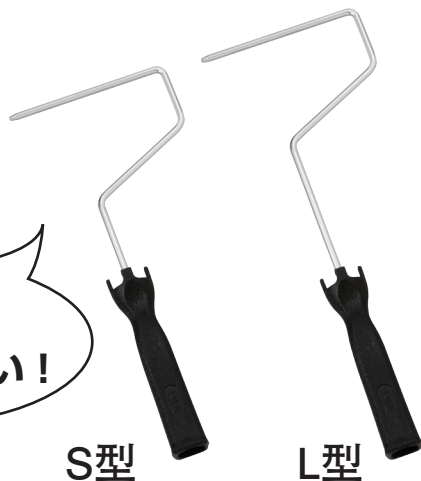

ワンタッチハンドル

特 長

- ☆ローラーのサイズによって選べる豊富なラインアップ！
- ☆カラフルなカラーハンドル（S型）もラインアップ！

日本製

MADE IN JAPAN

ワンタッチスモールハンドル（4・6インチローラー対応）

S型

ブルー ホワイト グリーン ピンク

S型

L型

ワンタッチスモールハンドル
6インチ専用

重さの
バランスが良い！

S型

L型

ワンタッチミドルハンドル
（7インチ対応）

スモールローラー
7インチにも！

サイズ・重量表

A = ヨコの長さ

B = グリップを含まないタテの長さ

C = グリップを含むタテの長さ

	A(mm)	B(mm)	C(mm)	重量(g)
S型	95	167	305	120
L型	95	230	367	135
6インチ専用S型	135	167	305	135
6インチ専用L型	135	230	367	150
ミドル	170	230	367	155

※サイズは参考値です。

品番	品名	対応インチ	グリップ色	入り数/箱
901-RHB6-1S	ワンタッチスモールハンドルS型	4・6兼用	ブルー	12本
901-RHW6-1S		4・6兼用	ホワイト	12本
901-RHG6-1S		4・6兼用	グリーン	12本
901-RHP6-1S		4・6兼用	ピンク	12本
901-RH06-0S		4・6兼用	ブラック	24本
901-RH06-1L	ワンタッチスモールハンドルL型	4・6兼用	ブラック	12本
901-RH06-S6	ワンタッチスモールハンドル6インチ専用S型	6専用	ブラック	12本
901-RH06-16	ワンタッチスモールハンドル6インチ専用L型	6専用	ブラック	12本
901-RH07-07	ワンタッチミドルハンドル	7専用	ブラック	24本