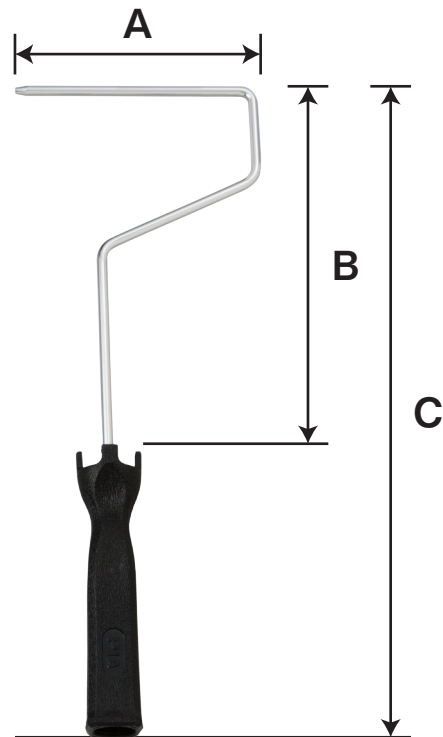

ワンタッチハンドル

特 長

- ☆ローラーのサイズによって選べる豊富なラインアップ！
- ☆カラフルなカラーハンドル（S型）もラインアップ！

日本製

MADE IN JAPAN

ワンタッチスモールハンドル（4・6インチローラー対応）

S型

ブルー ホワイト グリーン ピンク

S型

L型

ワンタッチスモールハンドル
6インチ専用

重さの
バランスが良い！

S型

L型

ワンタッチミドルハンドル
（7インチ対応）

スモールローラー
7インチにも！

サイズ・重量表

A = ヨコの長さ

B = グリップを含まないタテの長さ

C = グリップを含むタテの長さ

	A(mm)	B(mm)	C(mm)	重量(g)
S型	95	167	305	120
L型	95	230	367	135
6インチ専用S型	135	167	305	135
6インチ専用L型	135	230	367	150
ミドル	170	230	367	155

※サイズは参考値です。

品番	品名	対応インチ	グリップ色	入り数/箱
901-RHB6-1S	ワンタッチスモールハンドルS型	4・6兼用	ブルー	12本
901-RHW6-1S		4・6兼用	ホワイト	12本
901-RHG6-1S		4・6兼用	グリーン	12本
901-RHP6-1S		4・6兼用	ピンク	12本
901-RH06-0S		4・6兼用	ブラック	24本
901-RH06-1L	ワンタッチスモールハンドルL型	4・6兼用	ブラック	12本
901-RH06-S6	ワンタッチスモールハンドル6インチ専用S型	6専用	ブラック	12本
901-RH06-16	ワンタッチスモールハンドル6インチ専用L型	6専用	ブラック	12本
901-RH07-07	ワンタッチミドルハンドル	7専用	ブラック	24本