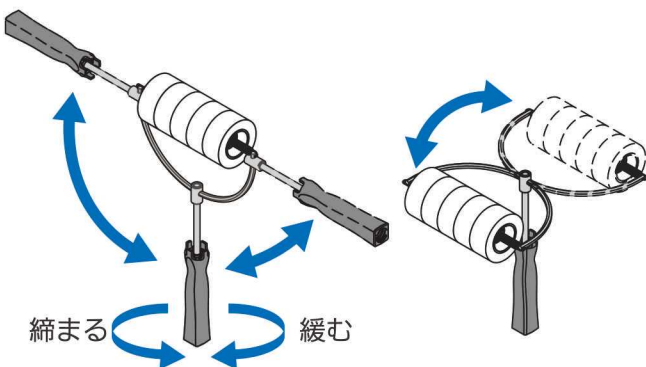

曲面塗装に最適な特殊ローラー

無泡
タイプ

マハラジャ[®]

特 長

日本製
MADE IN JAPAN

- ☆工具を使用せずにローラーの角度と位置を調節可能!
- ☆曲面に合わせてスムーズに塗装できます。(直径60mm以上の曲面)
- ☆マイクロファイバー生地を採用することにより、高い仕上げ性を実現!

マハラジャ
ハンドルセット

マハラジャ 交換用ローラー

ローラーの交換方法

ローラーのフックを外す・付ける
だけで簡単に交換できます。

使用方法

グリップを回して緩めるとローラーの
角度と位置を調整できるので、現場
に適した形状でご使用できます。

品 番	製品名	毛 丈	入り数/箱
906-7713-21	マハラジャ ハンドルセット	13mm	2セット
906-7713-52	マハラジャ 交換用ローラー	13mm	5本

PIA **ピー・アイ・エー株式会社**
Paint Instrument & Accessories