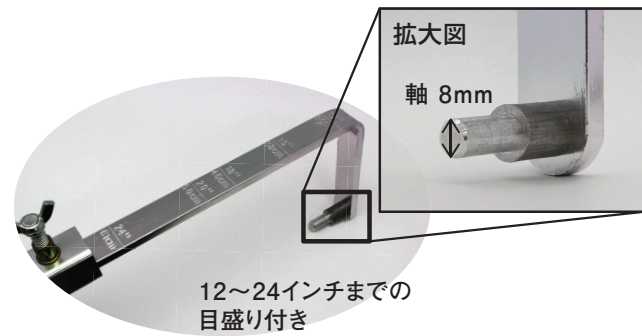

床用ローラー（レギュラーローラー）

品番	サイズ	毛丈	入り数／箱
あおおびグリーン			
807-1312-05	12インチ	13mm	5本
807-1314-05	14インチ	13mm	5本
807-1318-05	18インチ	13mm	5本
807-1324-05	24インチ	13mm	5本
ソレーユ®			
808-1312-05	12インチ	13mm	5本
808-1314-05	14インチ	13mm	5本
808-1318-05	18インチ	13mm	5本
808-1324-05	24インチ	13mm	5本
ピナクル®			
809-1312-05	12インチ	13mm	5本
809-1314-05	14インチ	13mm	5本
809-1318-05	18インチ	13mm	5本
809-1324-05	24インチ	13mm	5本

床用ローラーハンドル

品番	サイズ	入り数／箱
901-2011-03	12~24インチ対応	3本