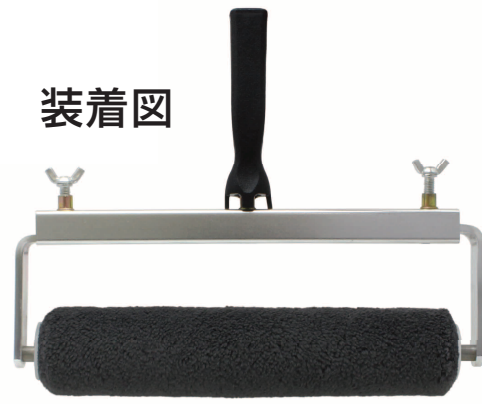

装着図

床用ローラー（レギュラーローラー）

品番	サイズ	毛丈	入り数／箱
あおおびグリーン			
807-1312-05	12インチ	13mm	5本
807-1314-05	14インチ	13mm	5本
807-1318-05	18インチ	13mm	5本
807-1324-05	24インチ	13mm	5本
ソレーユ®			
808-1312-05	12インチ	13mm	5本
808-1314-05	14インチ	13mm	5本
808-1318-05	18インチ	13mm	5本
808-1324-05	24インチ	13mm	5本
ピナクル®			
809-1312-05	12インチ	13mm	5本
809-1314-05	14インチ	13mm	5本
809-1318-05	18インチ	13mm	5本
809-1324-05	24インチ	13mm	5本

床用ローラーハンドル

品番	サイズ	入り数／箱
901-2011-03	12~24インチ対応	3本