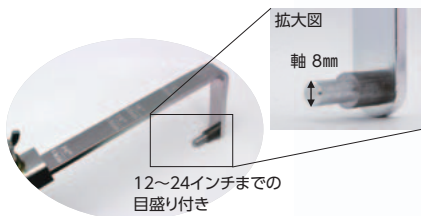

床用ローラー (ピナクル® 毛丈 13mm)

商品コード	サイズ	価格	単位	入数/箱
809-1312-05	レ 12インチ	1,200円/本	1本包装	5本
809-1314-05	レ 14インチ	1,400円/本	1本包装	5本
809-1318-05	レ 18インチ	1,650円/本	1本包装	5本
809-1324-05	レ 24インチ	2,000円/本	1本包装	5本

■適応塗料

中高粘度防水塗料

コンクリート床用溶剤型エポキシ樹脂塗料

木部床用水性塗料

※水性塗料は泡が出ることがあります。

事前に必ず試し塗りをしてください。

泡が消えない場合は、パッド(コテバケ)などを使用して塗装してください。

※床用ローラーハンドルを使用してください。

床用ローラーハンドル

商品コード	サイズ	価格	入数/箱
901-2011-03	12~24インチ対応	3,900円/本	3本