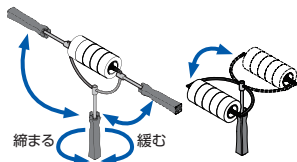

アクリルエナメル

ステイン・撥水

マハラジャ®
毛丈 13mm ハンドルセット

商品コード	価格	単位	入数/箱
906-7713-21	4,650円/セット	1本包装	2セット

※直径60mm以上の曲面塗装にご使用いただけます。

マハラジャ®
毛丈 13mm 交換用ローラー

商品コード	価格	単位	入数/箱
906-7713-52	2,800円/本	1本包装	5本

グリップを回して緩めるとローラーの角度と位置を調整できるので、現場に適した形状でご使用いただけます。